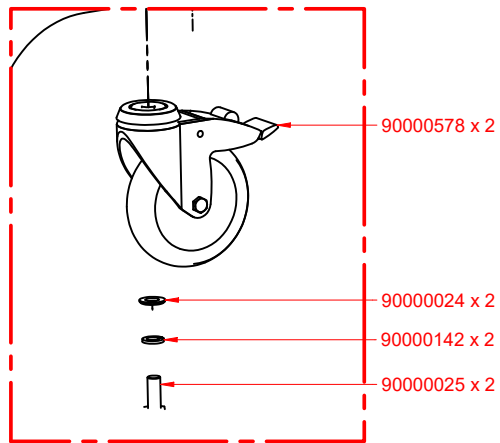

MANUAL DE DESPIECE

SPARE PARTS MANUAL

MS100

1	00006849	ESTRUCTURA	STRUCTURE
2	00006814	IMPLEMENTO	IMPLEMENT
3	00006852	SUB. RUEDA	SUB. WHEEL
ID.	Código	Nombre	Name

A

SPMS0320 - MS1000208 - MS1000209 - MS1000212 - MS1000213