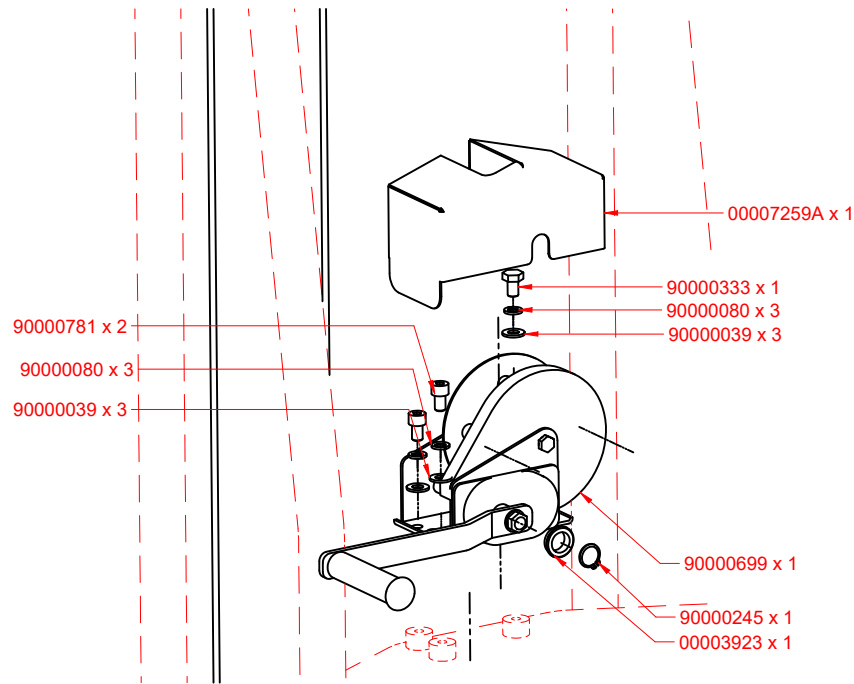

MANUAL DE DESPIECE

SPARE PARTS MANUAL

MS100

1	00006849	ESTRUCTURA	STRUCTURE
2	00006814	IMPLEMENTO	IMPLEMENT
3	00006852	SUB. RUEDA	SUB. WHEEL
ID.	Código	Nombre	Name

A

SPMS0320 - MS1000208 - MS1000209 - MS1000212 - MS1000213