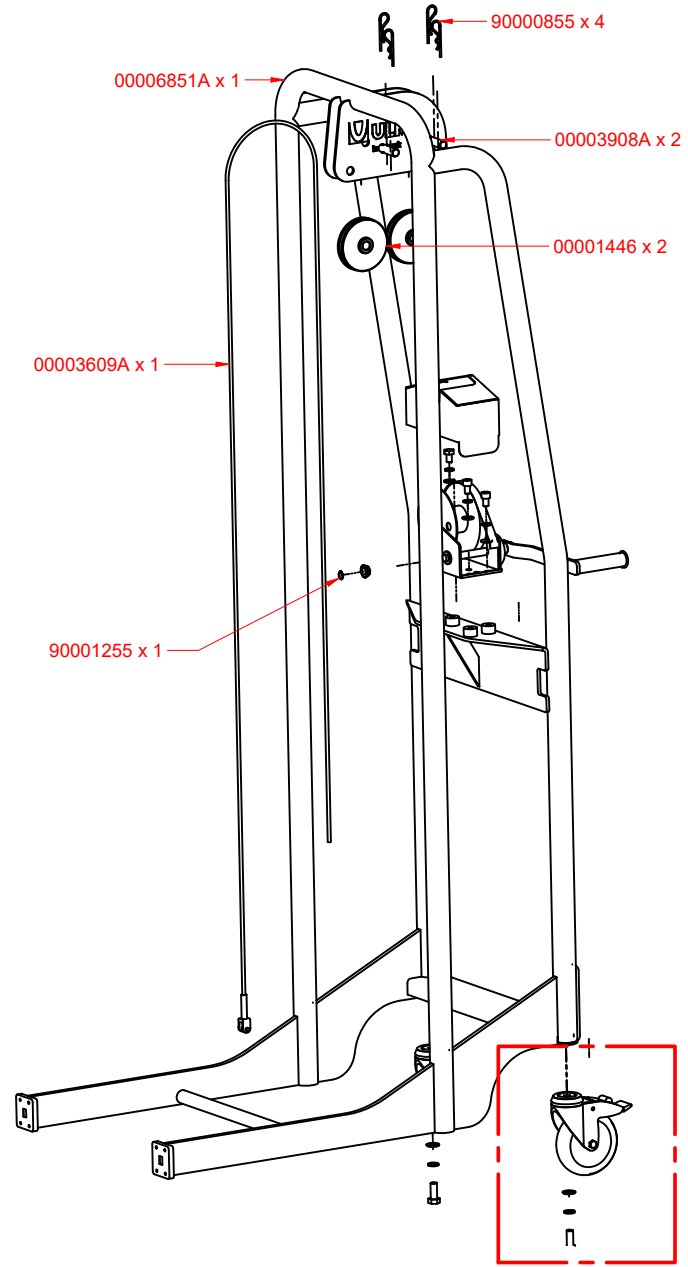

MANUAL DE DESPIECE

SPARE PARTS MANUAL

MS100

1	00006849	ESTRUCTURA	STRUCTURE
2	00006814	IMPLEMENTO	IMPLEMENT
3	00006852	SUB. RUEDA	SUB. WHEEL
ID.	Código	Nombre	Name

A

SPMS0320 - MS1000208 - MS1000209 - MS1000212 - MS1000213