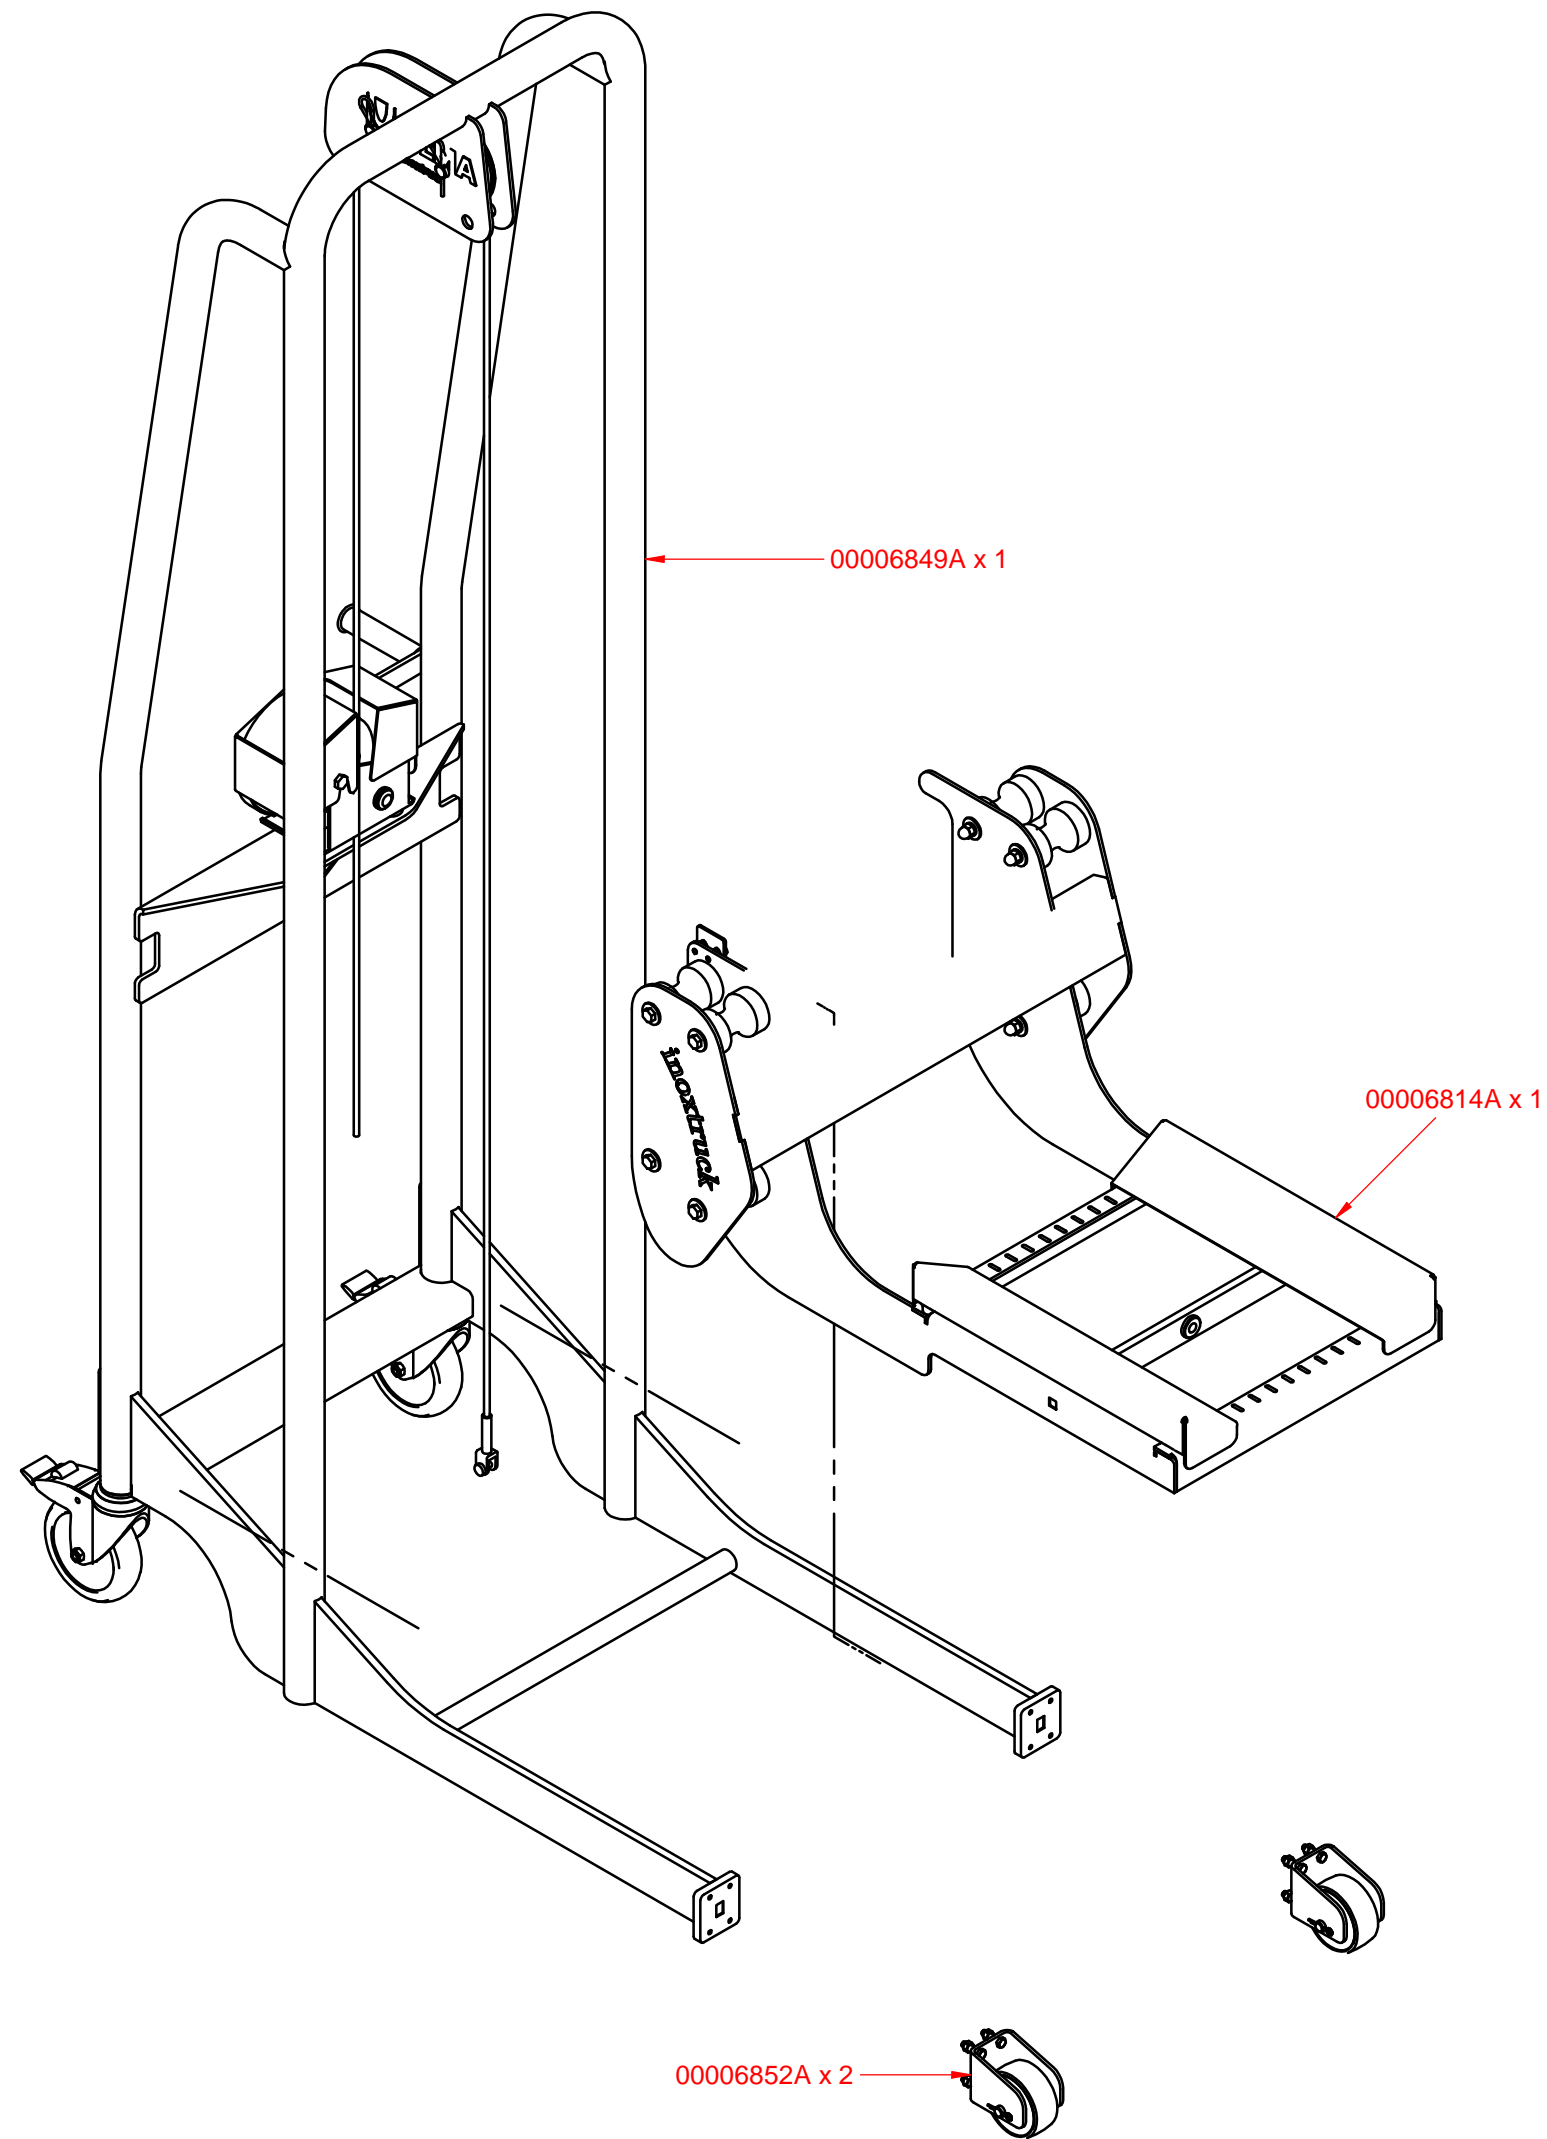

MANUAL DE DESPIECE

SPARE PARTS MANUAL

MS100

1	00006849	ESTRUCTURA	STRUCTURE
2	00006814	IMPLEMENTO	IMPLEMENT
3	00006852	SUB. RUEDA	SUB. WHEEL
ID.	Código	Nombre	Name

A

SPMS0320 - MS1000208 - MS1000209 - MS1000212 - MS1000213