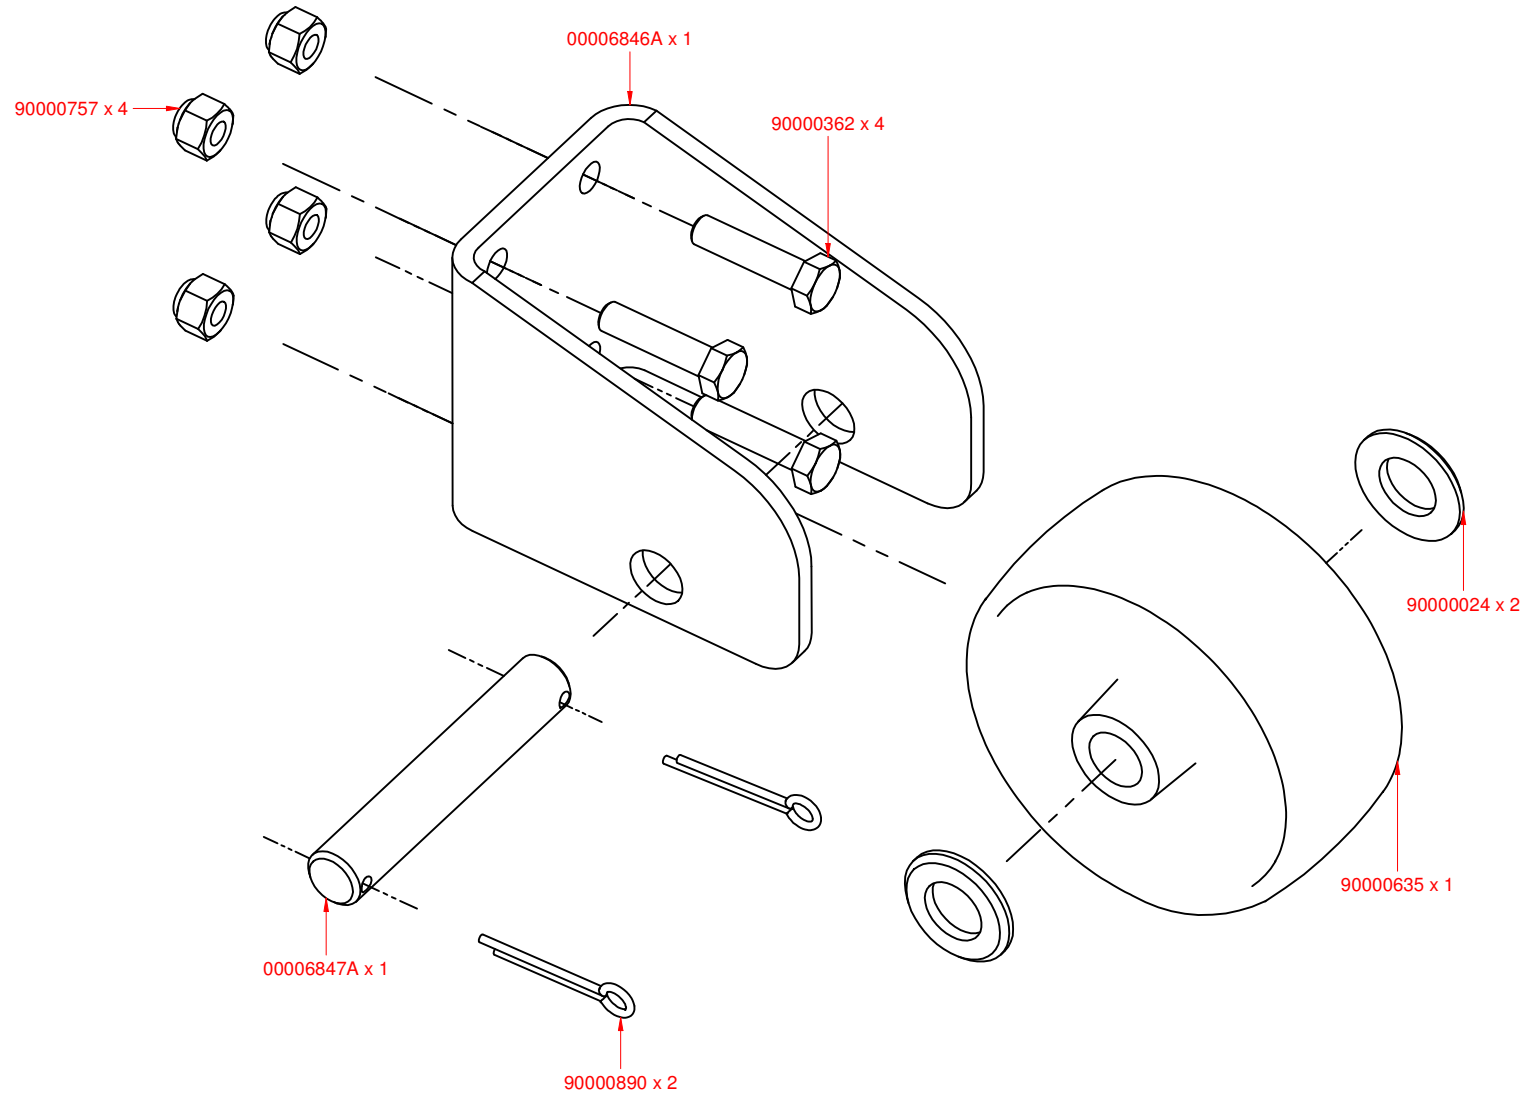

MANUAL DE DESPIECE

SPARE PARTS MANUAL

MS100

1	00006849	ESTRUCTURA	STRUCTURE
2	00006814	IMPLEMENTO	IMPLEMENT
3	00006852	SUB. RUEDA	SUB. WHEEL
ID.	Código	Nombre	Name

A

SPMS0320 - MS1000208 - MS1000209 - MS1000212 - MS1000213