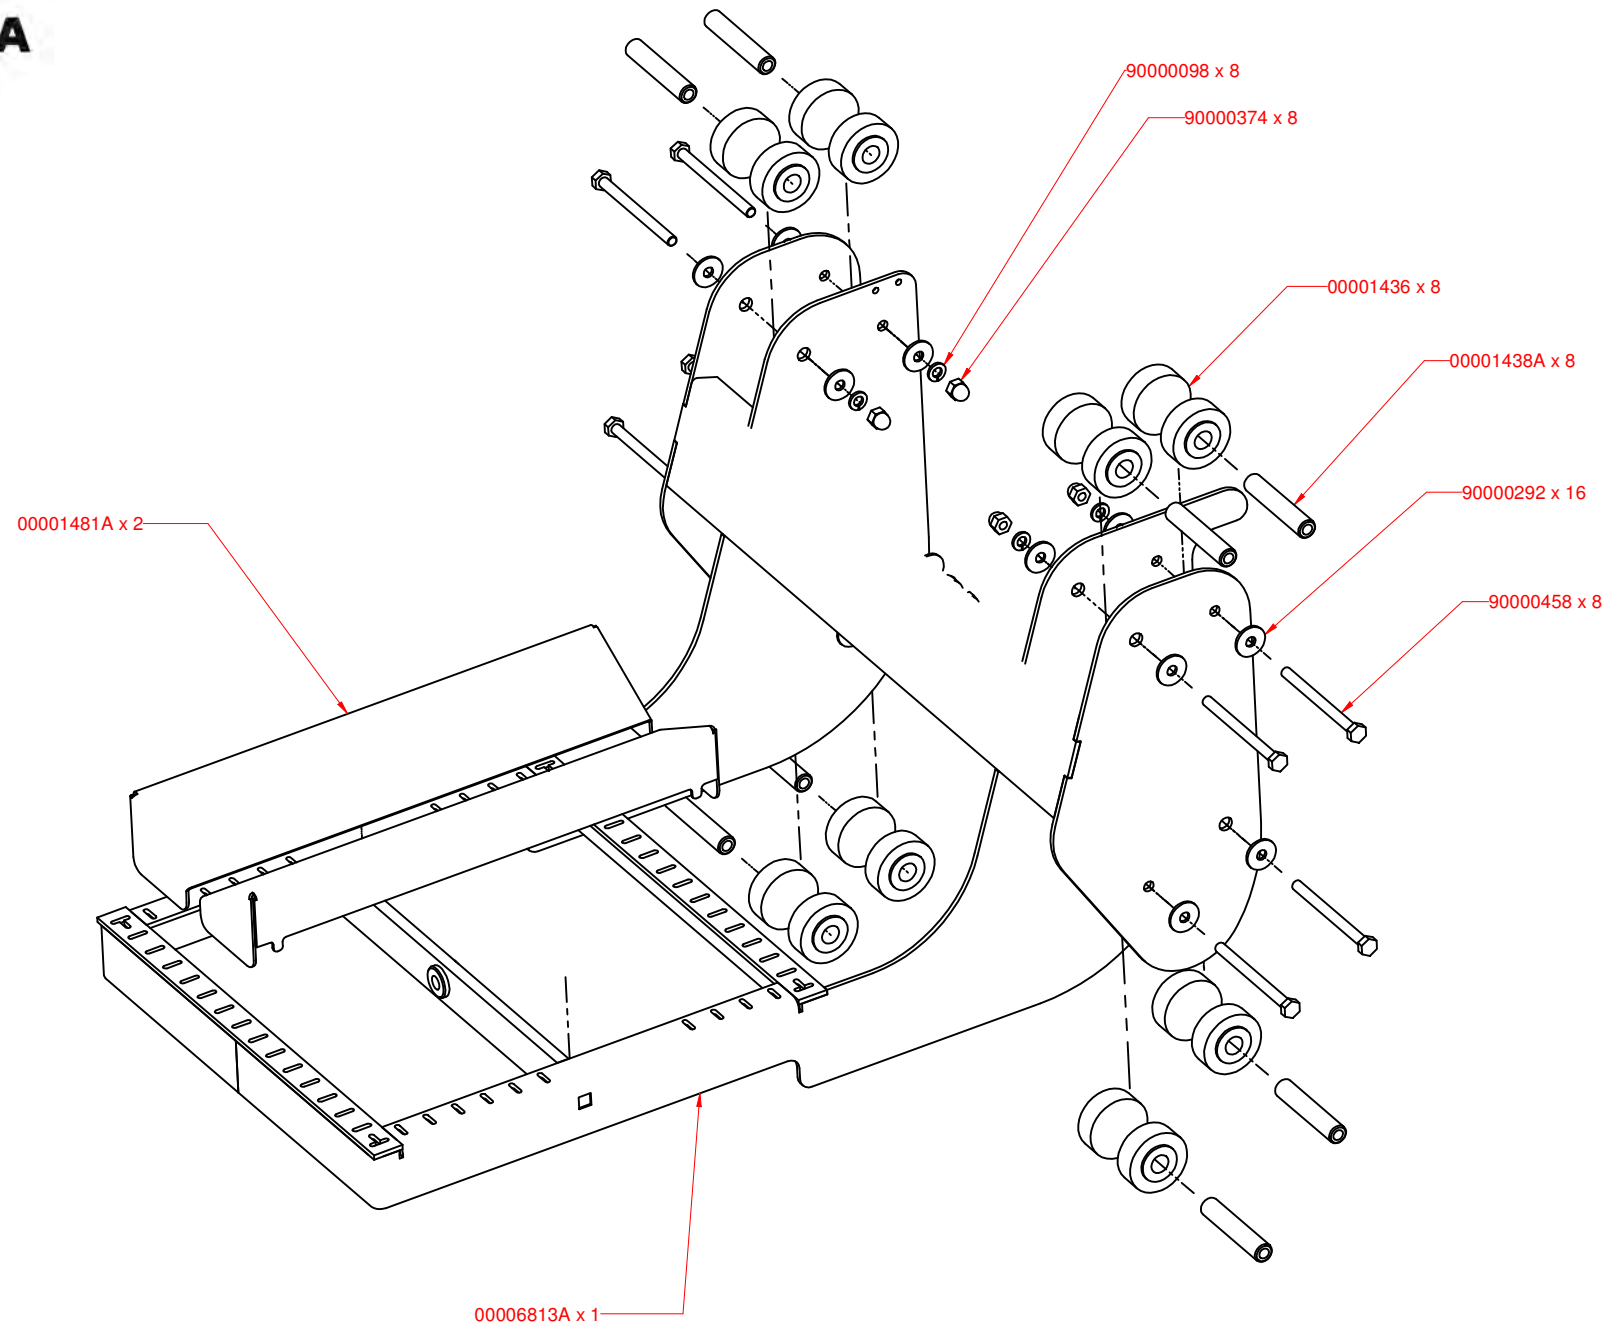

MANUAL DE DESPIECE

SPARE PARTS MANUAL

MS100

1	00006849	ESTRUCTURA	STRUCTURE
2	00006814	IMPLEMENTO	IMPLEMENT
3	00006852	SUB. RUEDA	SUB. WHEEL
ID.	Código	Nombre	Name

A

SPMS0320 - MS1000208 - MS1000209 - MS1000212 - MS1000213